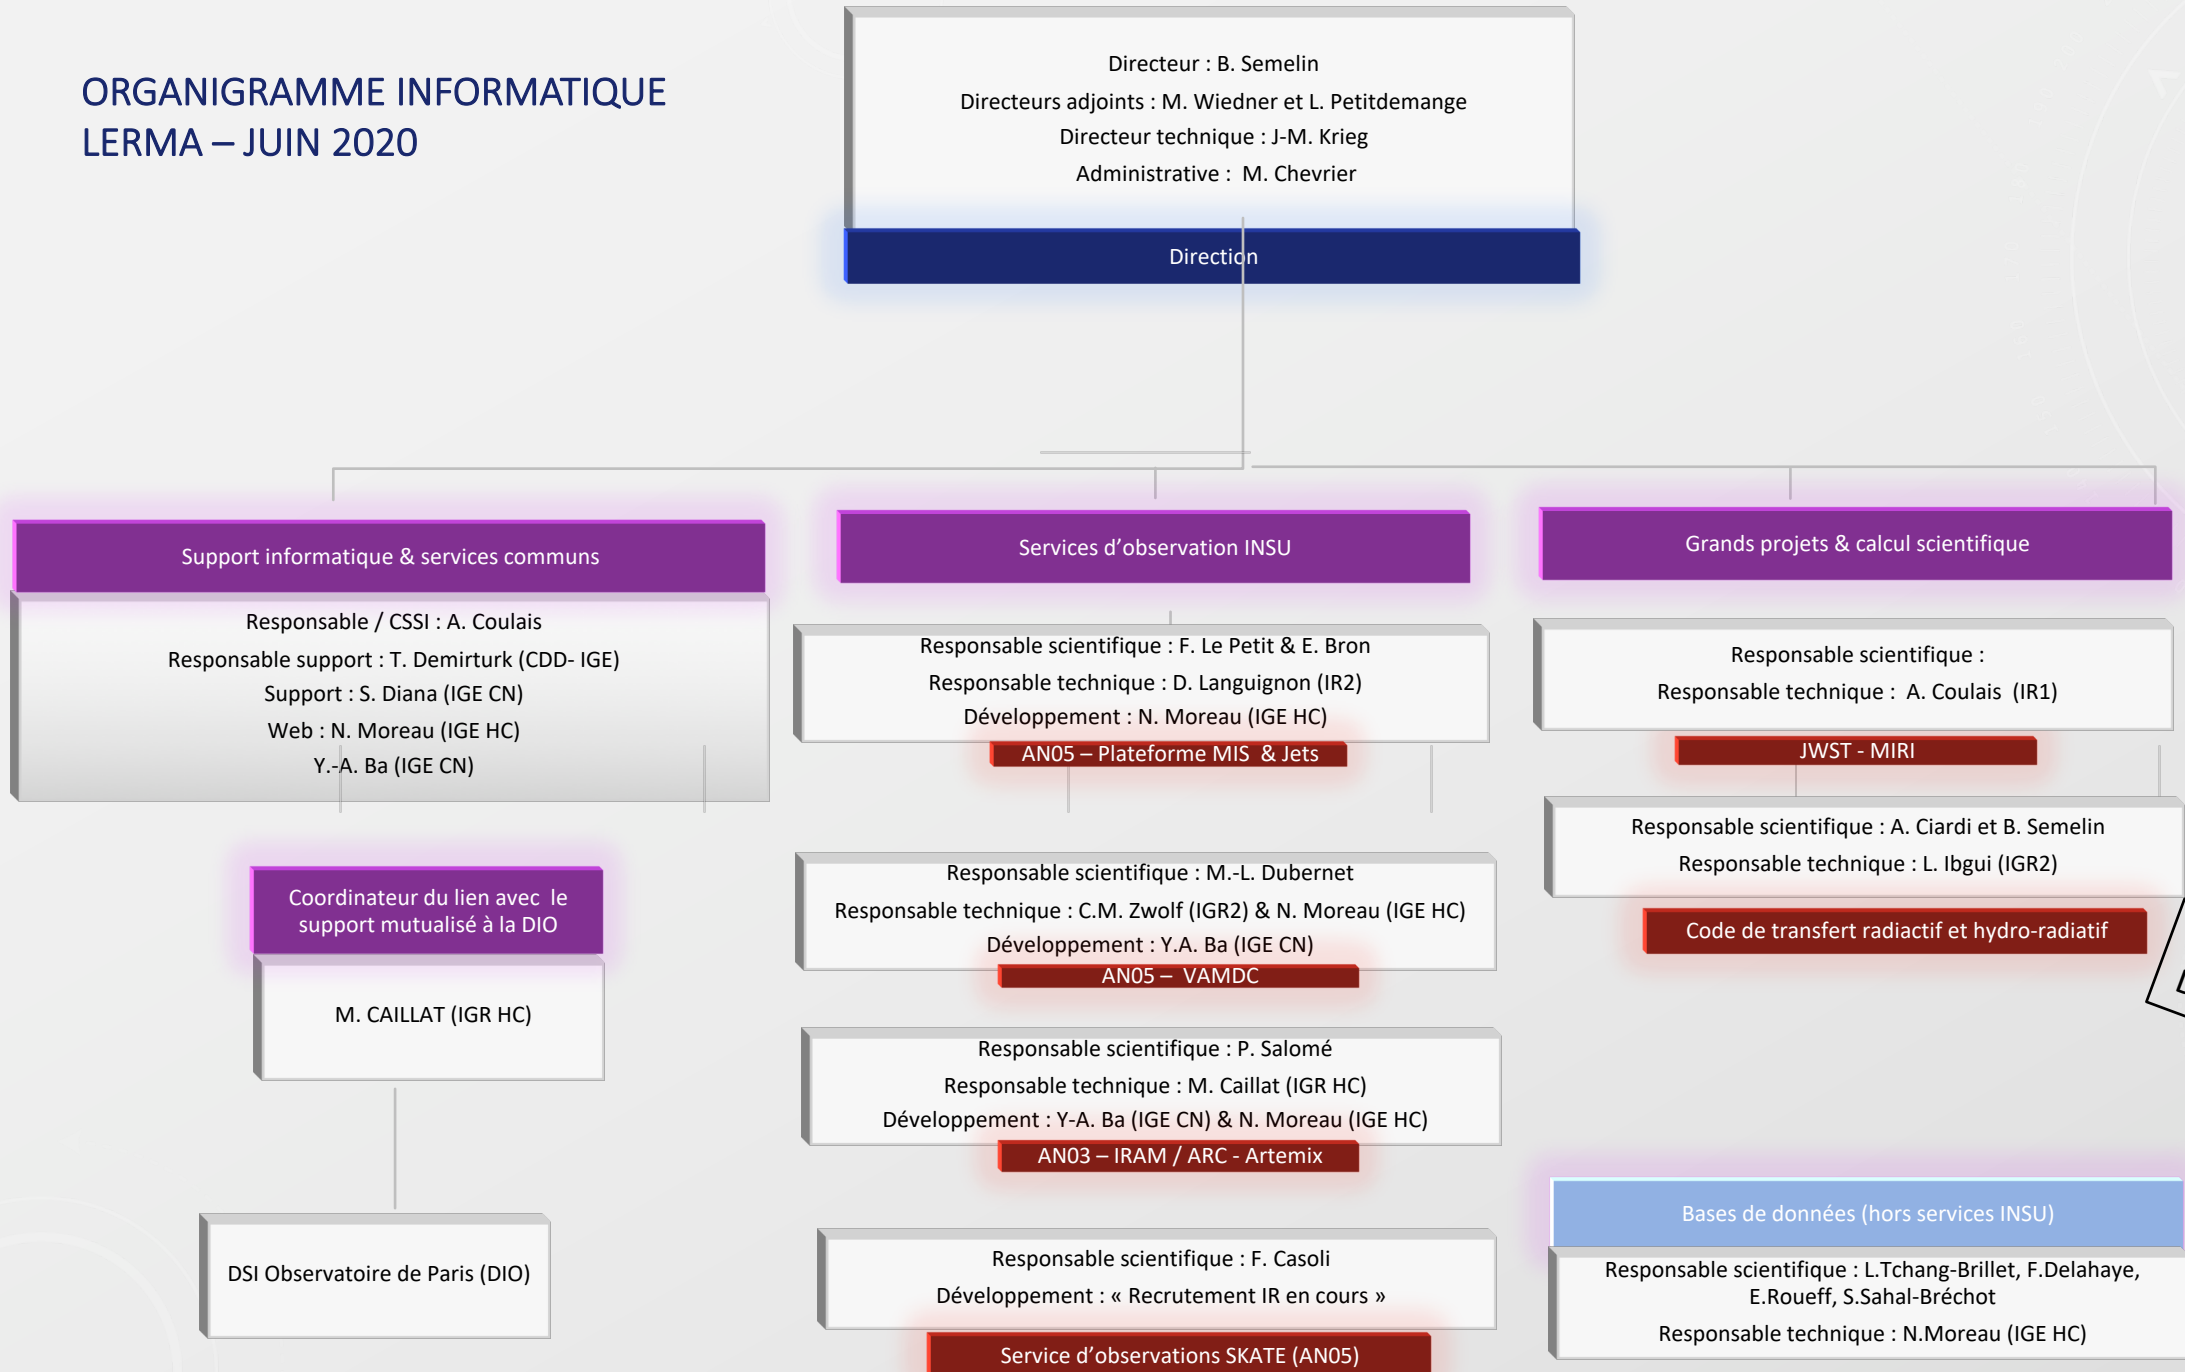

# ORGANIGRAMME INFORMATIQUE LERMA – JUIN 2020

Benoit Semelin  
Directeur du LERMA