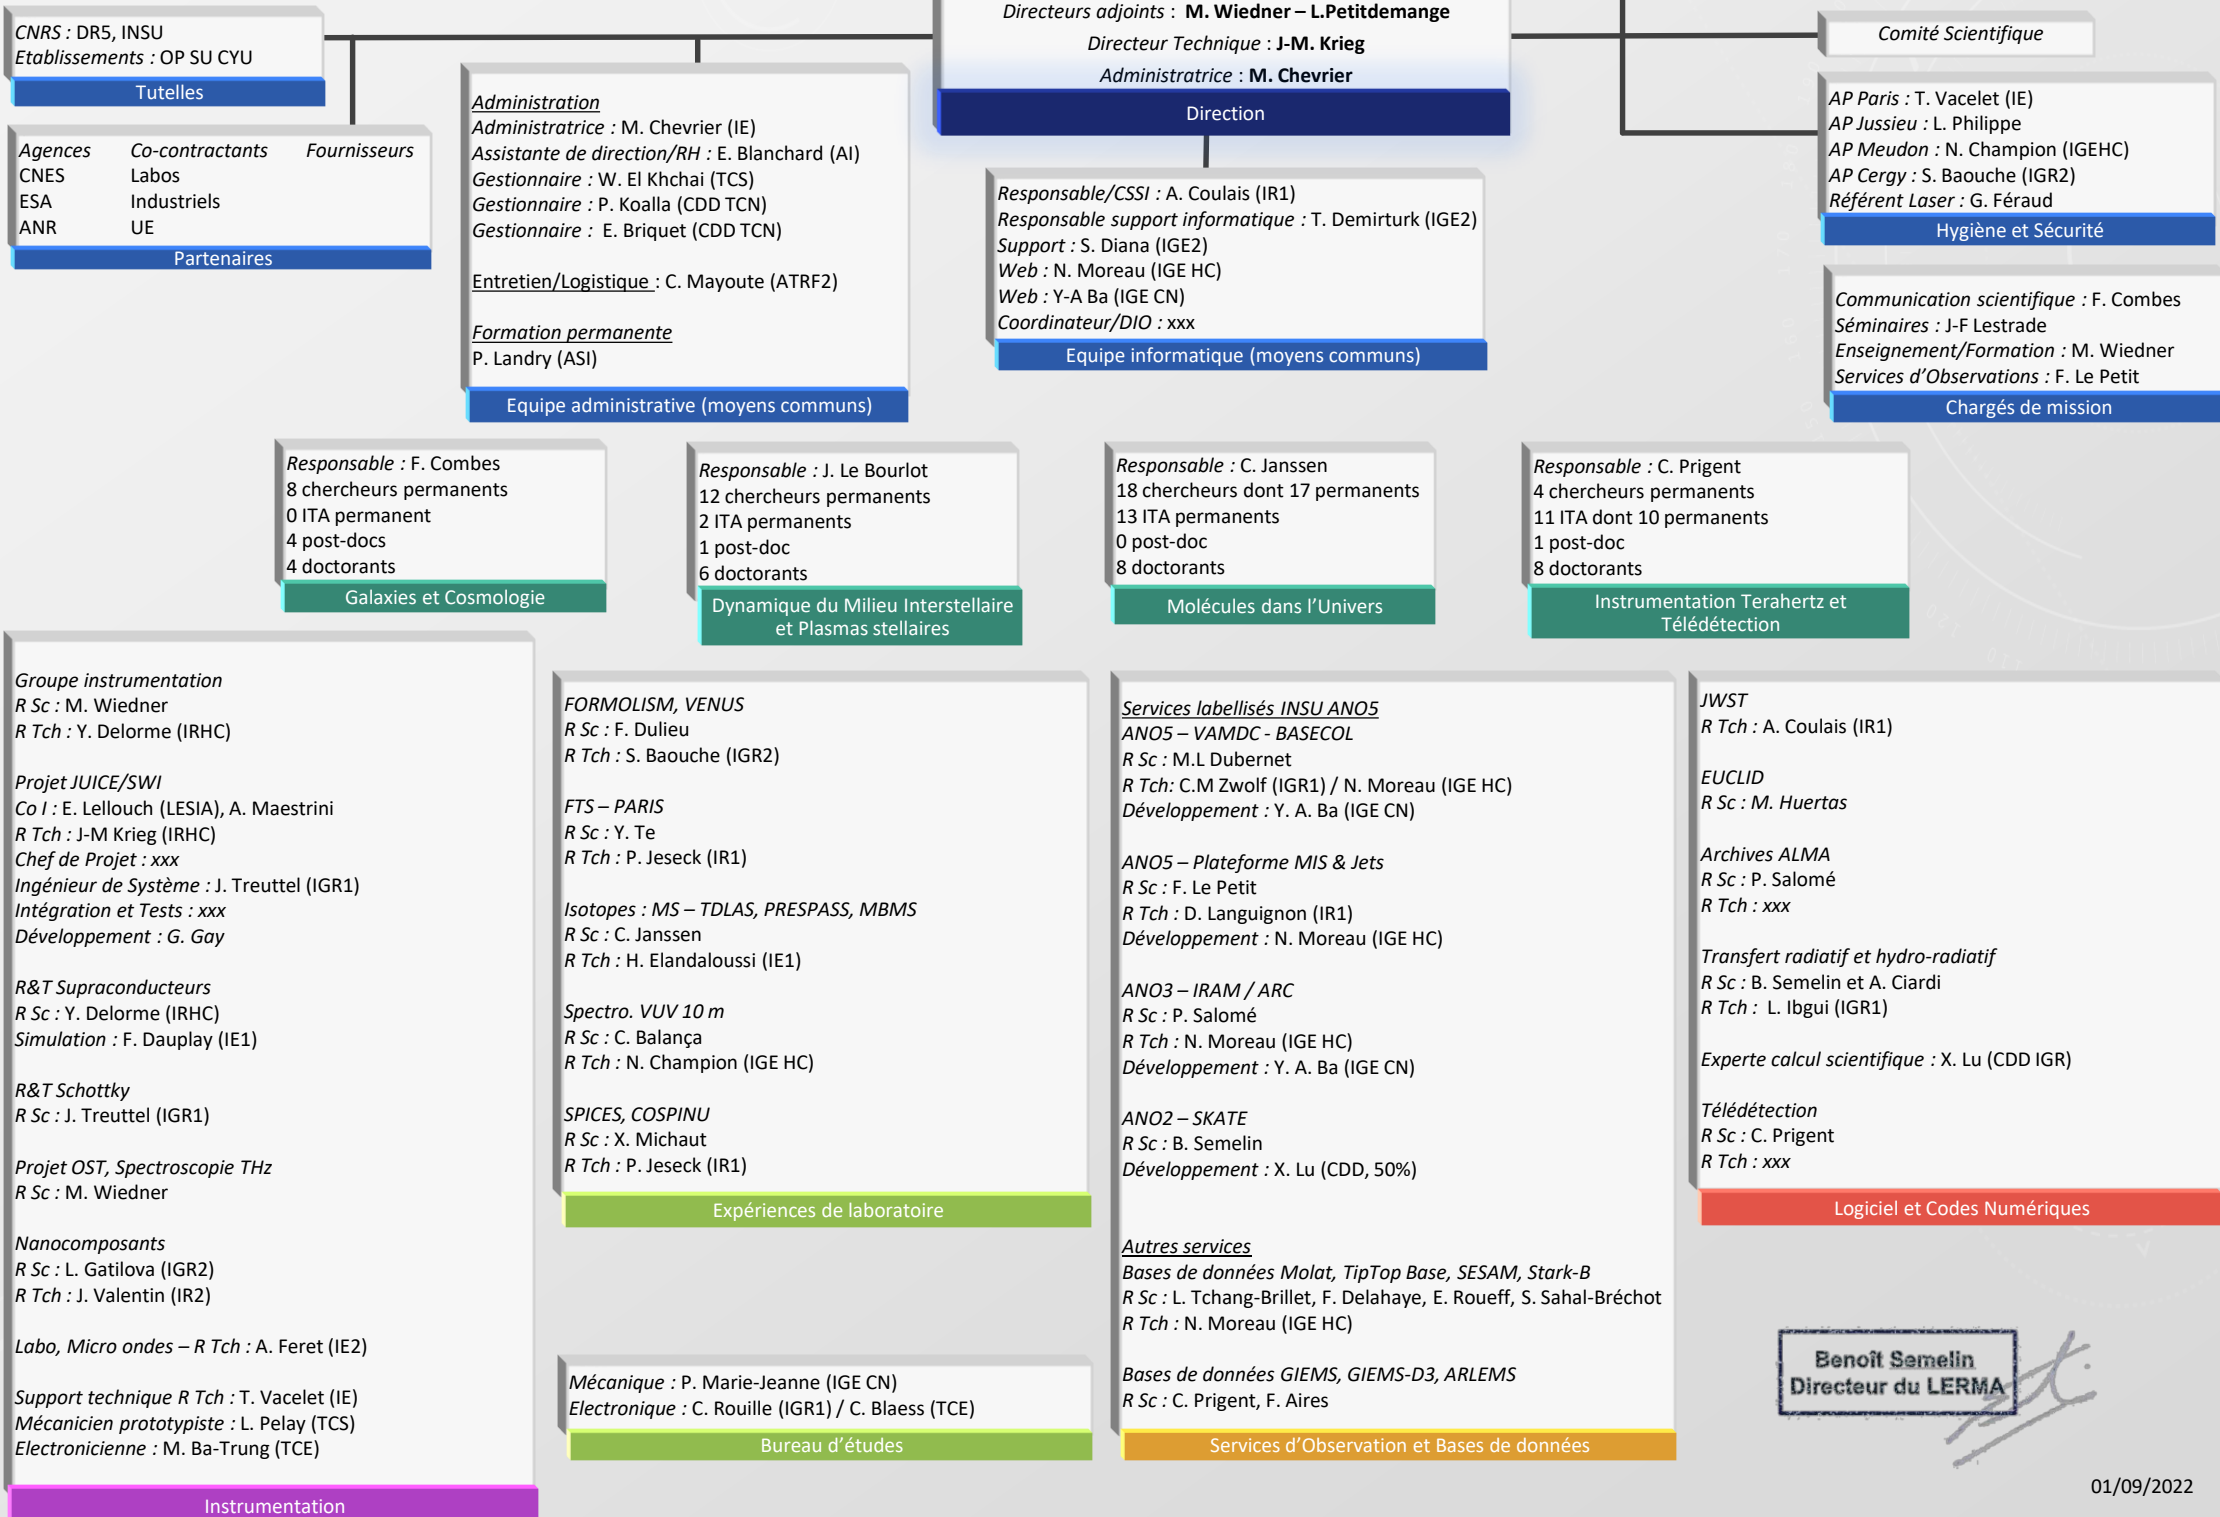

Organigramme technique du LERMA – SEPTEMBRE 2022

Benoît Semelin
 Directeur du LERMA